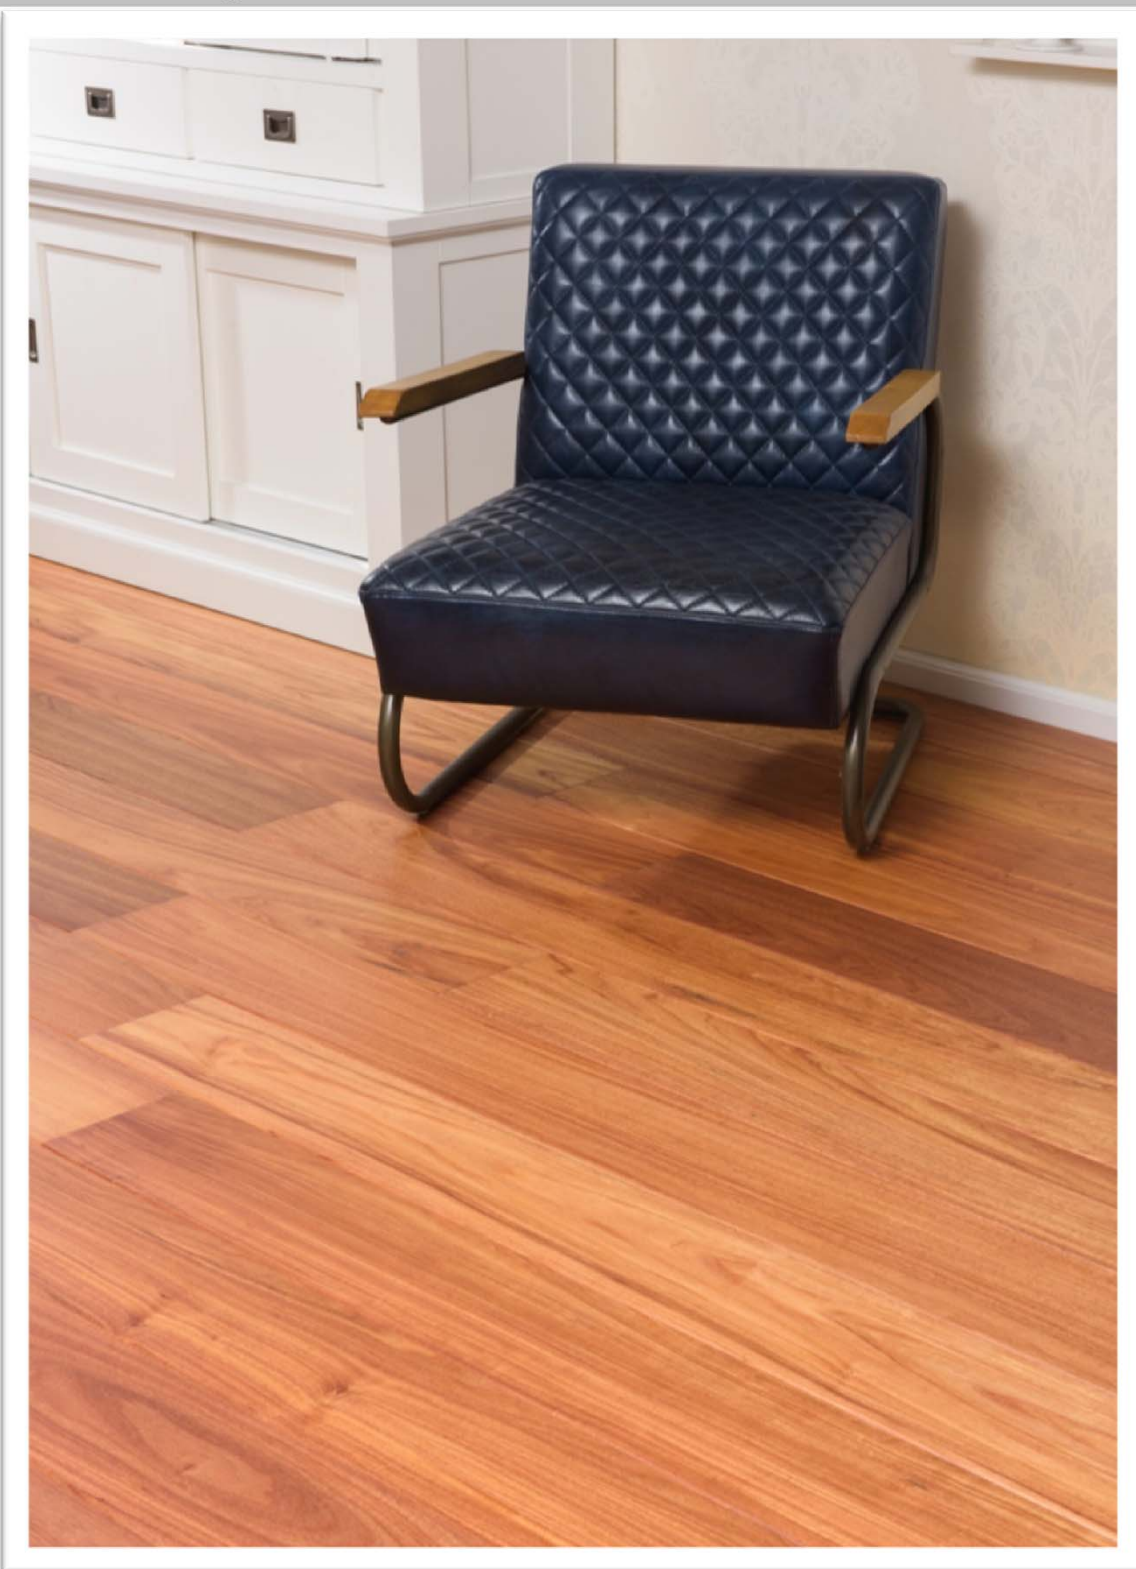

Identificatie	
Naam	TARARA COLORADA
Wetenschappelijke naam	Platymiscium ulei - Harms
Familie	LEG. PAPILIONOIDEAE
Algemene naam andere landen	Macacawood; Macacaúba preta; Macacaúba vermellha (Bra) Roble colorado
Algemene omschrijving	Tarara Colorada groeit in gematigde bossen. De boom wordt tot 30 meter hoog.
Anatomische karakteristieken	
Kernhout kleur	Rood-bruin
Spinhout kleur	Licht bruin
Textuur	Middelmatig
Natuurlijke eigenschappen	
Dichtheid (12% M.C.)	880 kg/m ³
Basis dichtheid	750 kg/m ³
Totale radiale krimp	4,0%
Totale tangentiale krimp	6,2%
Totale volume krimp	10,2%
Schaal T/R	1,6
Mechanische eigenschappen (12% M.C.)	
Druk parallel met draad	690 kg/cm ²
Hardheid (Janka)	10710 N
Technische condities voor Bewerking	
Bewerken	Goed
Luchtdroging	Gemiddeld
Duurzaamheid	Duurzaam
Vochtdoorlatendheid	Gematigd doordringbaar

Interieur afbeelding

Tarara Colorada DuoPlank 20x180mm